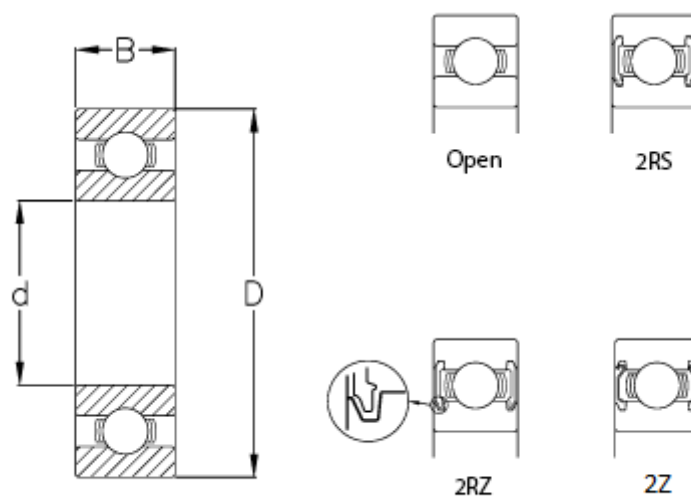

Varenummer: 57960204501601
Beskrivelse: CeramicSpeed hybridleje Xtreme åbent
6009-CSB

Mål

B	= 16
C (KN)	= 22.1
C0	= 14.6
d	= 45
D	= 75
Kugleklasse	= 5
Max omdr.	= 16000
Type	= 6009